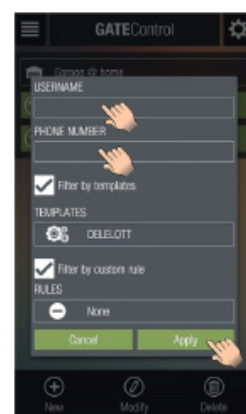

Automatikpakke GSM

Enkelt modul til sim-kort

GSM pakken består af et lille modul, med avancerede muligheder, hvori der kan monteres et standard sim-kort.

Efter oprettelse af brugere, kan modulet derefter bruges til aktivering af den automatiske løsning ved enten at ringe fra en telefon, eller via den tilhørende app som kan hentes til smartphones.

Derudover kan modulet også tidsstyre automatikken med faste åbningstider, ved hjælp af det indbyggede års-ur.

Ved opringninger anvender modulet Vis Nummer funktion på telefonen til genkendelse af brugeren (skal derfor være aktiveret på brugerens telefon). Da modulet automatisk afbryder brugerens opkald, så snart nummeret er aflæst (besvares ikke), vil der ikke være forbrug på det installerede sim-kort. For anvendelse af app funktioner, skal brugerens mobiltelefon være tilknyttet til modulet.

Programmering af års-ur, brugeroprettelse og andre funktioner kan af administratoren udføres både via det medfølgende pc-program, eller direkte i app'en på den tilknyttede mobiltelefon

Pakken leveres inklusive montering, tilslutning og instruktion